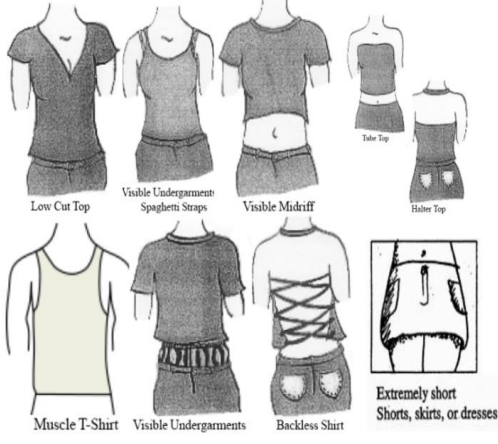

တၢ်ဟဲဆူတၢ် ဒီး တၢ်သိၣ်ဂ့ၤသီဘၣ်တၢ် အပတီၢ်

တၢ်ကူတၢ်ကၤတၢ်သိၣ်တၢ်သီ

တၢ်ကူတၢ်ကၤလၢ တၢ်ကွဲးရဲၣ်လီၤအမံၤလၢလၢသ့ၣ်တဖၣ်အံၤ တဟ်ယုၣ်ခဲလၢဒ်ဒဲးဘၣ်, ဘၣ်ဆၣ် မ့ၢ်တၢ်ကူတၢ်ကၤအဒိတနီၤလၢ ပုၤကွီုဖိ တကြၢးကူသိးဝဲဒၣ်ဘၣ် န့ၣ်လီၤ.

- တၢ်ကူတၢ်ကၤလၢ အဟံၤဖျါထီၣ် တၢ်မၤစ့ၤလီၤပုၤတဂၤအလၢကပီၤ, လၢ အထီၣ်ဂဲၤထီၣ်တၢ်သးတကဆီ, လၢအဒုးအိၣ်ထီၣ်တၢ်ဆိကမိၣ် ဘၣ်ယး တၢ်ကလုၢ်ကလီၤ, တၢ်ကူတၢ်ကၤလၢအဖျါဘူကလၢ, မ့တမ့ၢ် လၢအဘိး ဘၣ်ရၤလီၤ,မၤဂ့ၢ်ထီၣ်တၢ်သ့ၣ်သံးခိၣ်ဂီၤ, ညါသူး မ့တမ့ၢ် တၢ်မူတၢ်ဘိး သ့ၣ်တဖၣ်.
- တၢ်ကူတၢ်ကၤလၢ အလီၢ်တအိၣ်လၢ အဒုးအိၣ်ထီၣ် တၢ်သ့ၣ်ဒံၣ်သးဒံၣ်ဝီၤ လၢတၢ်မၤလိတီၤပူၤ ဒီးခိၣ်ယၢၤတၢ်မၤလိသ့ၣ်တဖၣ် အဂီၢ်.(အဒိ...ဖျိၣ် ခံကွဲ, ဖျိၣ်ခံထီၣ်ခိၣ် မ့တမ့ၢ် ဖျိၣ်ခံဖုၣ်ခိၣ်တဖၣ်လၢ ဖဲတၢ်ကူကၤ အီၤအခါ ဖျိၣ်ခံဖိဆုကၢဖိ မ့တမ့ၢ် ဖံးဘ့ၣ်အိၣ်ဖျါထီၣ်တဖၣ်, တၢ်ကူတၢ်ကၤလၢ တၢ်ကျိၣ်ညၣ်,ဖဲးညၣ်,မၤဖျိအီၤ လၢတၢ်လီၤလၢအတ ကြၢးတဘၣ်အလီၢ်တဖၣ် န့ၣ်လီၤ.